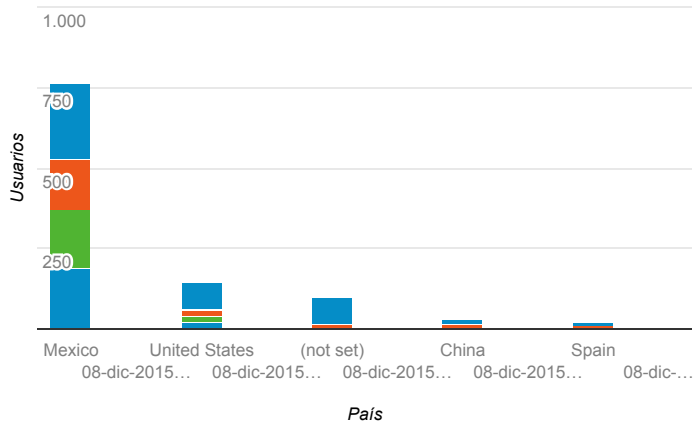

Analítica del sitio Revista Medica del IMSS

8 dic. 2015 - 7 ene. 2016

Todas las sesiones
100,00 %

Usuarios nuevos
75,40 %

Usuarios

Todas las sesiones

1.154

% del total: 100,00 % (1.154)

Usuarios nuevos

1.121

% del total: 97,14 % (1.154)

Usuarios por País y Semana del año

Sesiones por País

País	Sesiones
Mexico	
Todas las sesiones	1.004
Usuarios nuevos	664
United States	
Todas las sesiones	143
Usuarios nuevos	139
(not set)	
Todas las sesiones	99
Usuarios nuevos	99
China	
Todas las sesiones	30
Usuarios nuevos	28
Spain	
Todas las sesiones	22
Usuarios nuevos	19
Germany	
Todas las sesiones	18
Usuarios nuevos	18