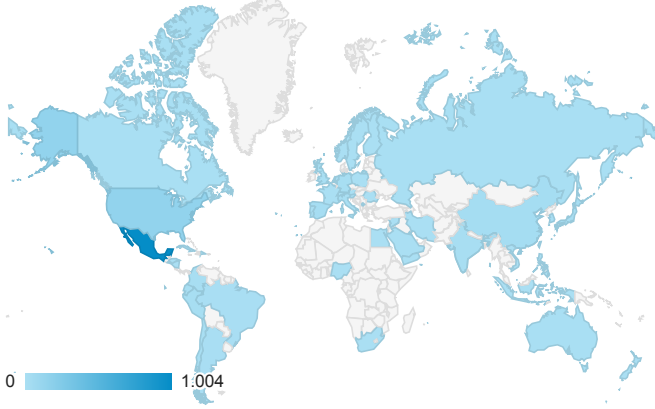

Usuarios nuevos

1.121

% del total: 97,14 % (1.154)

Usuarios por País y Semana del año

Sesiones por País

País	Sesiones
Mexico	
Todas las sesiones	1.004
Usuarios nuevos	664
United States	
Todas las sesiones	143
Usuarios nuevos	139
(not set)	
Todas las sesiones	99
Usuarios nuevos	99
China	
Todas las sesiones	30
Usuarios nuevos	28
Spain	
Todas las sesiones	22
Usuarios nuevos	19
Germany	
Todas las sesiones	18
Usuarios nuevos	18

Usuarios

● Usuarios (Todas las sesiones) ● Usuarios (Usuarios nuevos)

Todas las sesiones

Usuarios nuevos

Navegador	Sesiones
Chrome	
Todas las sesiones	1.072
Usuarios nuevos	812
Safari	
Todas las sesiones	167
Usuarios nuevos	122
Firefox	
Todas las sesiones	146
Usuarios nuevos	93
Internet Explorer	
Todas las sesiones	44
Usuarios nuevos	41
Edge	
Todas las sesiones	37
Usuarios nuevos	33
Android Browser	
Todas las sesiones	10
Usuarios nuevos	9